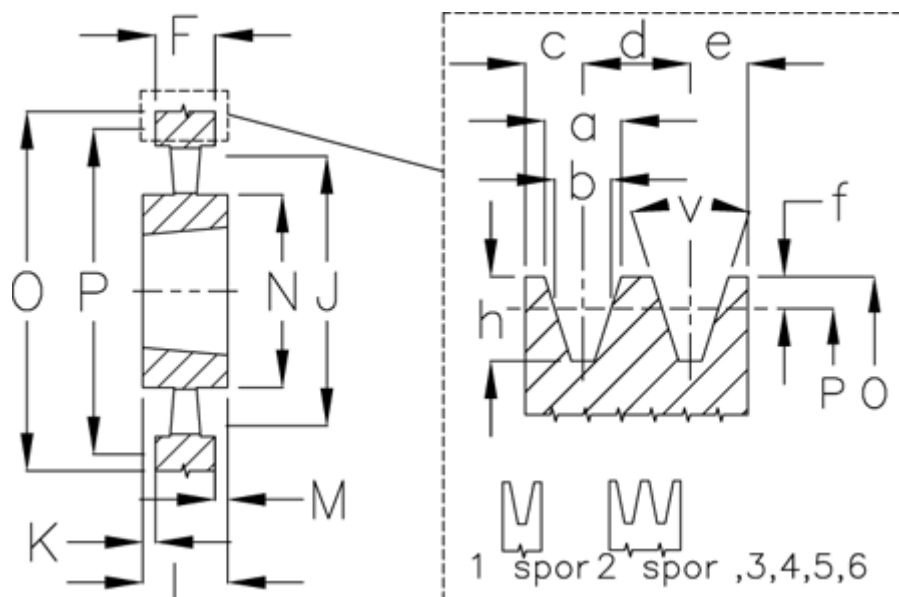

Varenummer: 604110045001
 Beskrivelse: Kileremsskive SPA 450/1 TL2012

Mål

a	= 12.7	F	= 20	O	= 455.5
Antal spor	= 1	For bøsning	= 2012	P	= 450
b	= 11.0	h	= 13.8	Type	= SPA
Bøsning ø max.	= 50	J	= 415	v	= 38 grader
c	= 10.0	K	= -		
d	= 15.0	L	= 32		
e	= 10.0	m	= 12.0		
f	= 2.8	N	= 112		